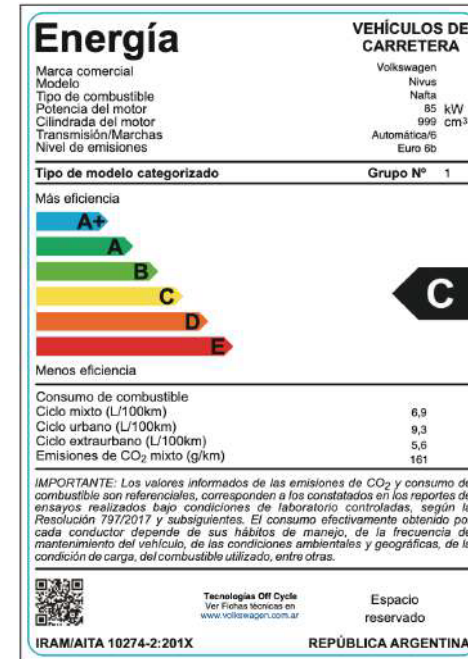

# Nivus

**Nivus 170 TSI MT contiene las siguientes tecnologías off cycle:**

- **Asistencia a las marchas (Gear Shift Indicator):** Luz o indicadores en el tablero avisan cuando subir o bajar de marcha para lograr un menor consumo de combustible.
- **Monitoreo de consumo de combustible:** La computadora de a bordo muestra el consumo de combustible instantáneo y/o en un intervalo dado.

**Nivus 200 TSI AT contiene las siguientes tecnologías off cycle:**

- **Asistencia a las marchas (Gear Shift Indicator):** Luz o indicadores en el tablero avisan cuando subir o bajar de marcha para lograr un menor consumo de combustible.
- **Monitoreo de consumo de combustible:** La computadora de a bordo muestra el consumo de combustible instantáneo y/o en un intervalo dado.